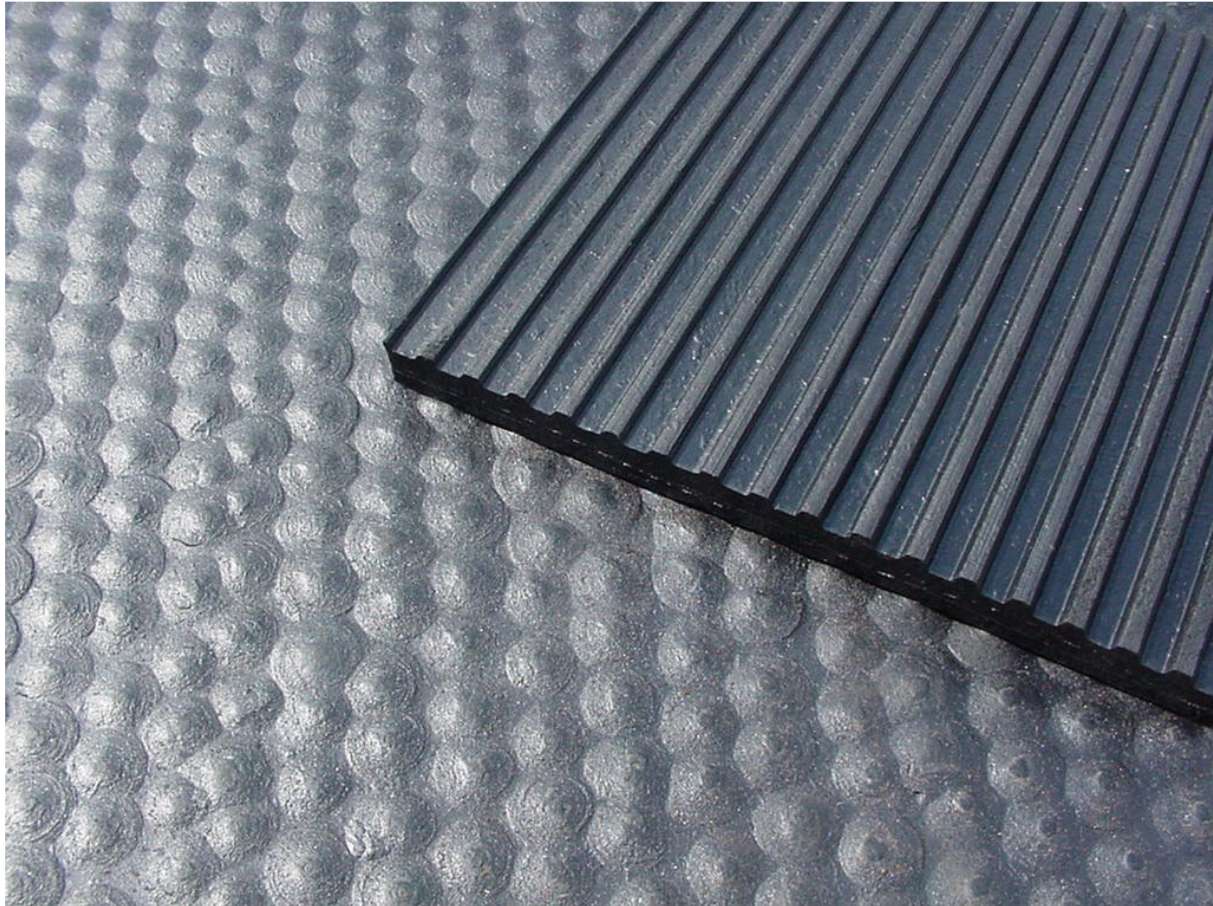

Productinformatie

RIBBEL COMFORTMAT - UBO 9/2

Bovenzijde:	Hamerslag profiel
Onderzijde:	Ribbelprofiel 2 mm
Materiaal:	Massief rubber, met nylon weefsel versterkt
Dikte:	11 mm
Lengte:	50 meter
Breedte:	150 / 165 / 180 cm
Gewicht:	11,4 kg/m ²