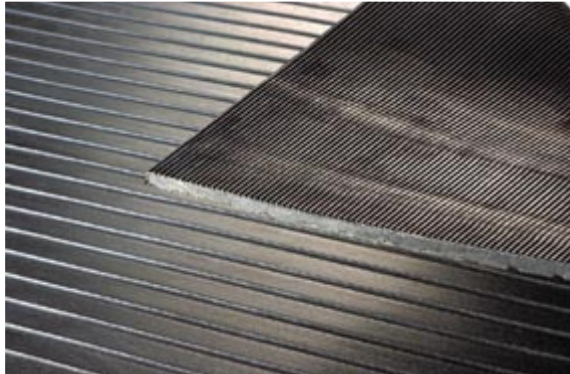

### VOLRUBBERMAT - UBO 17

Bovenzijde: Lijnprofiel  
 Onderzijde: Ribbelprofiel 2 mm

Materiaal: Massief rubber

Dikte: 17 mm

|             |              |              |              |
|-------------|--------------|--------------|--------------|
| Afmetingen: | 130 x 100 cm |              |              |
|             | 140 x 100 cm |              |              |
|             | 150 x 100 cm | 150 x 110 cm | 150 x 120 cm |
|             | 165 x 100 cm | 165 x 110 cm | 165 x 120 cm |
|             | 175 x 100 cm | 175 x 110 cm | 175 x 120 cm |
|             | 185 x 100 cm | 185 x 110 cm | 185 x 120 cm |
|             | 200 x 100 cm | 200 x 110 cm | 200 x 120 cm |